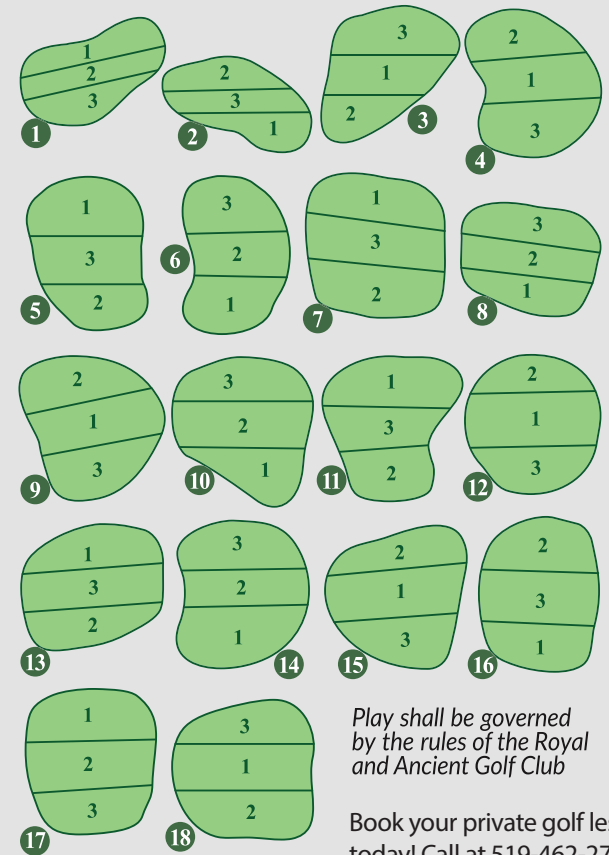

1	2	3	4	5	6	7	8	9	OUT
BLACK	508	453	160	485	436	240	404	335	192	3213
BLACK / GOLD	508	430	160	485	403	217	404	335	192	3134
GOLD	500	430	149	485	403	217	359	324	169	3036
GOLD / GREEN	500	412	149	485	384	189	359	324	155	2957
GREEN	489	412	136	472	384	189	337	315	155	2889
GREEN / SILVER	489	325	136	434	310	152	337	315	155	2653
SILVER	459	400	124	434	310	152	286	303	132	2600
SILVER / RED	459	325	124	434	310	147	286	275	132	2492
RED	459	325	112	400	310	147	286	275	115	2429
MEN'S PAR	5	4	3	5	4	3	4	4	3	35
WOMEN'S PAR	5	5/4	3	5	4	3	4	4	3	36
+OR-										
Men's HCP	5	1	17	9	3	11	7	13	15	OUT
Women's HCP	1	3	17	5	7	13	11	9	15	

	10	11	12	13	14	15	16	17	18	IN	TOT
	367	429	181	578	212	421	336	409	582	3515	6728
	367	429	181	536	212	384	336	376	553	3374	6508
	367	429	169	536	188	384	321	376	553	3323	6359
	367	411	169	519	178	384	321	355	495	3199	6156
	354	411	152	519	178	327	309	355	495	3100	5989
	354	325	152	457	173	327	309	302	495	2894	5547
	341	400	141	457	173	310	291	302	439	2854	5454
	341	325	141	410	135	270	291	295	439	2647	5139
	262	325	141	410	135	270	271	295	439	2548	4977
										HCP NET	
PAR	4	4	3	5	3	4	4	4	5	36	71
PAR	4	5/4	3	5	3	4	4	4	5	37	73/71
I											
N											
I											
T											
I											
A											
L											
S											
+OR-											
	6	14	18	8	16	12	4	10	2	IN	TOT HCP NET
	8	10	18	4	16	14	12	6	2		

PIN POSITIONS

Play shall be governed by the rules of the Royal and Ancient Golf Club

Book your private golf lesson today! Call at 519-462-2743 ext. 228.